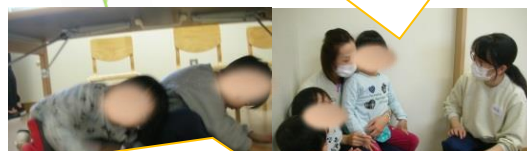

やまぼうし通信

3学期が始まり、やまぼうし利用者様もそれぞれに進級への意識が高まってきました。現在のやまぼうしのクラスも同じメンバーで過ごすのは3月まで！クラス後半もそれぞれの“気付き”が深まると共に、お友達と一緒に過ごす楽しい経験を一つずつ積み重ねていきたいと思えます。今回の通信では、11月に各クラス内で実施した地震想定避難訓練の様子をご紹介します。保護者様にもアンケートや引き取り訓練にご協力いただき、ありがとうございました。

放課後等デイサービス

～避難訓練週間実施～

クラスごとに、避難手順の確認や紙芝居等を活用しました。

入室時のスケジュール確認だけで、不安が高まってしまう利用者様も。

避難後は、防災グッズについての話し合い。

避難完了に「ホッ♡」

あるクラスの様子～ダイナミックに素手で絵の具塗りに挑戦～

未就学クラス「ひまわり」も頑張りました。